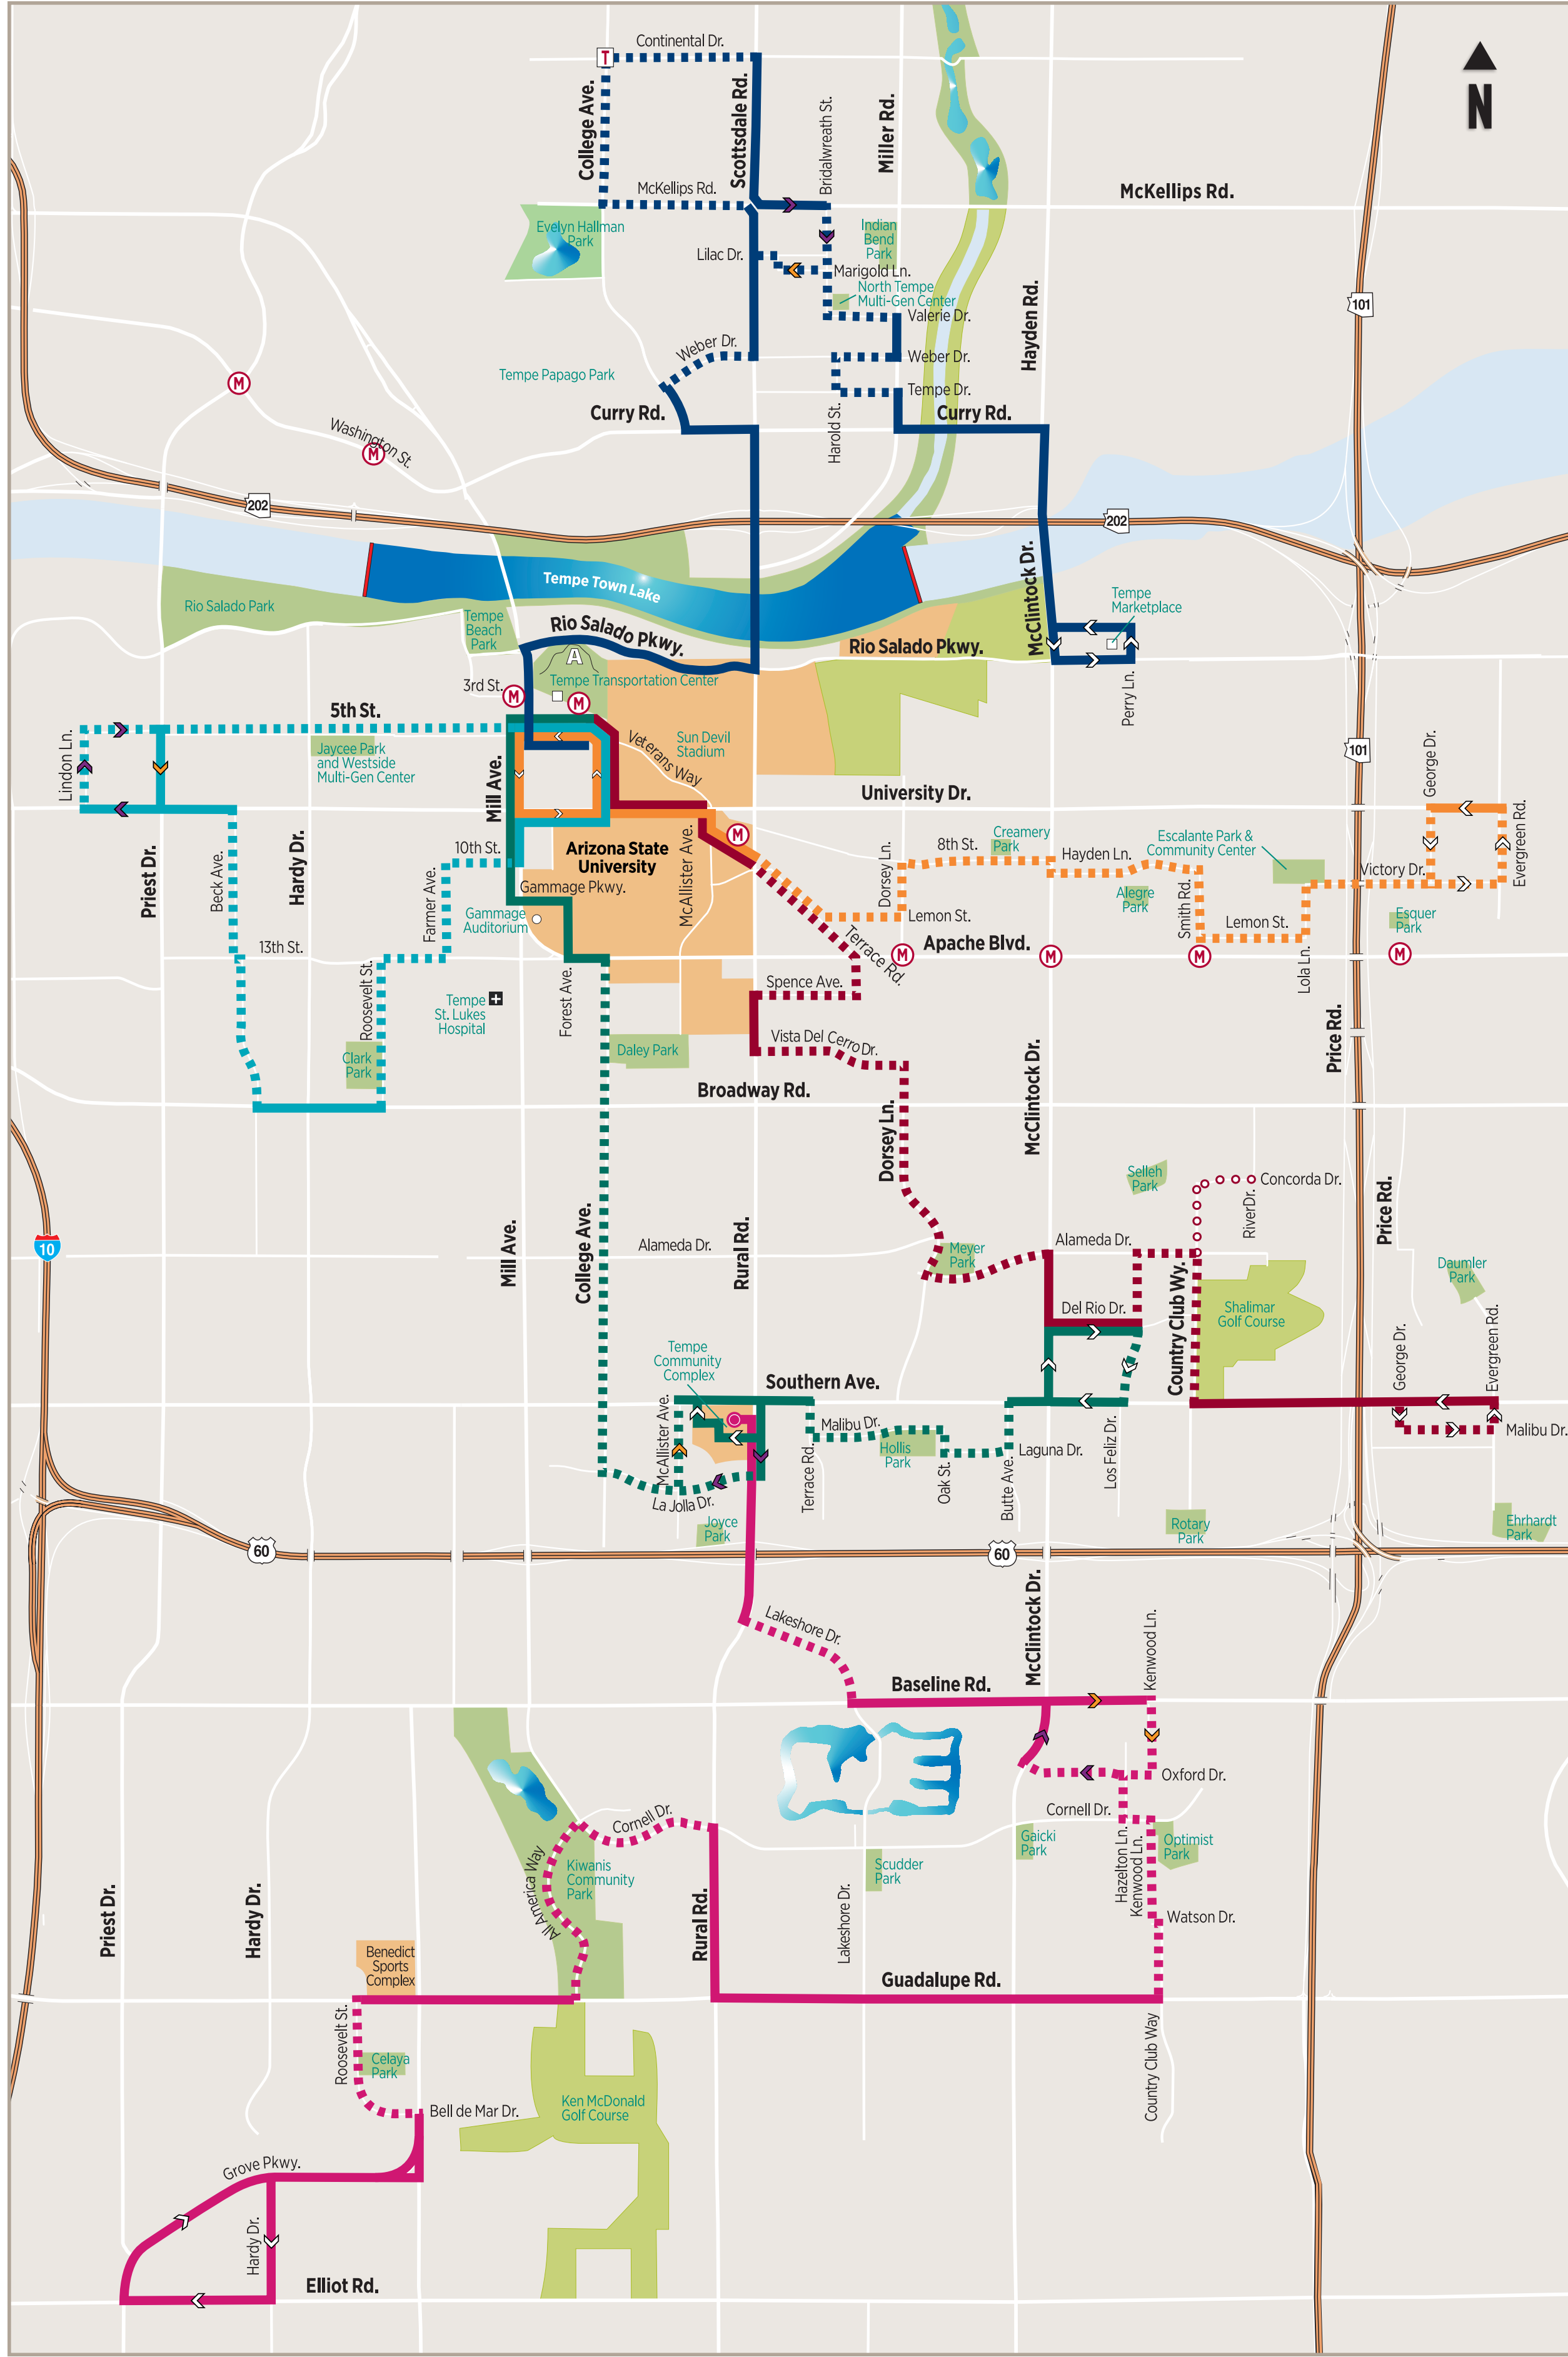

Tempe Orbit System Map

Legend

- Area of route with flag stops
 Área de la ruta que utiliza la señal de parada
- Area of route with designated stops
 Área de la ruta que utiliza los paraderos de autobús

"Forward" travels in the clockwise direction
 "Back" travels in the counterclockwise direction
 "Forward" viaja en el sentido de las manecillas de reloj
 "Back" viaja en el sentido contrario a las manecillas de reloj

Orbit Earth

Orbit Jupiter

Orbit Mars

These trips run on school days only.
 Estos viajes se realizan solo en días escolares.

Orbit Mercury

Orbit Saturn

Orbit Venus

All Orbit routes travel in both directions unless indicated by arrows.
 Todas las rutas del autobús Orbit viajan en ambas direcciones a menos que sea indicado por flechas direccionales.

This portion of the route is served when the bus is traveling in the clockwise or northbound or eastbound direction.
 El autobús sirve esta parte de la ruta cuando viaja hacia el norte y en dirección este.

This portion of the route is served when the bus is traveling in the counterclockwise or southbound or westbound direction.
 El autobús sirve esta parte de la ruta cuando viaja hacia el sur y en dirección oeste.