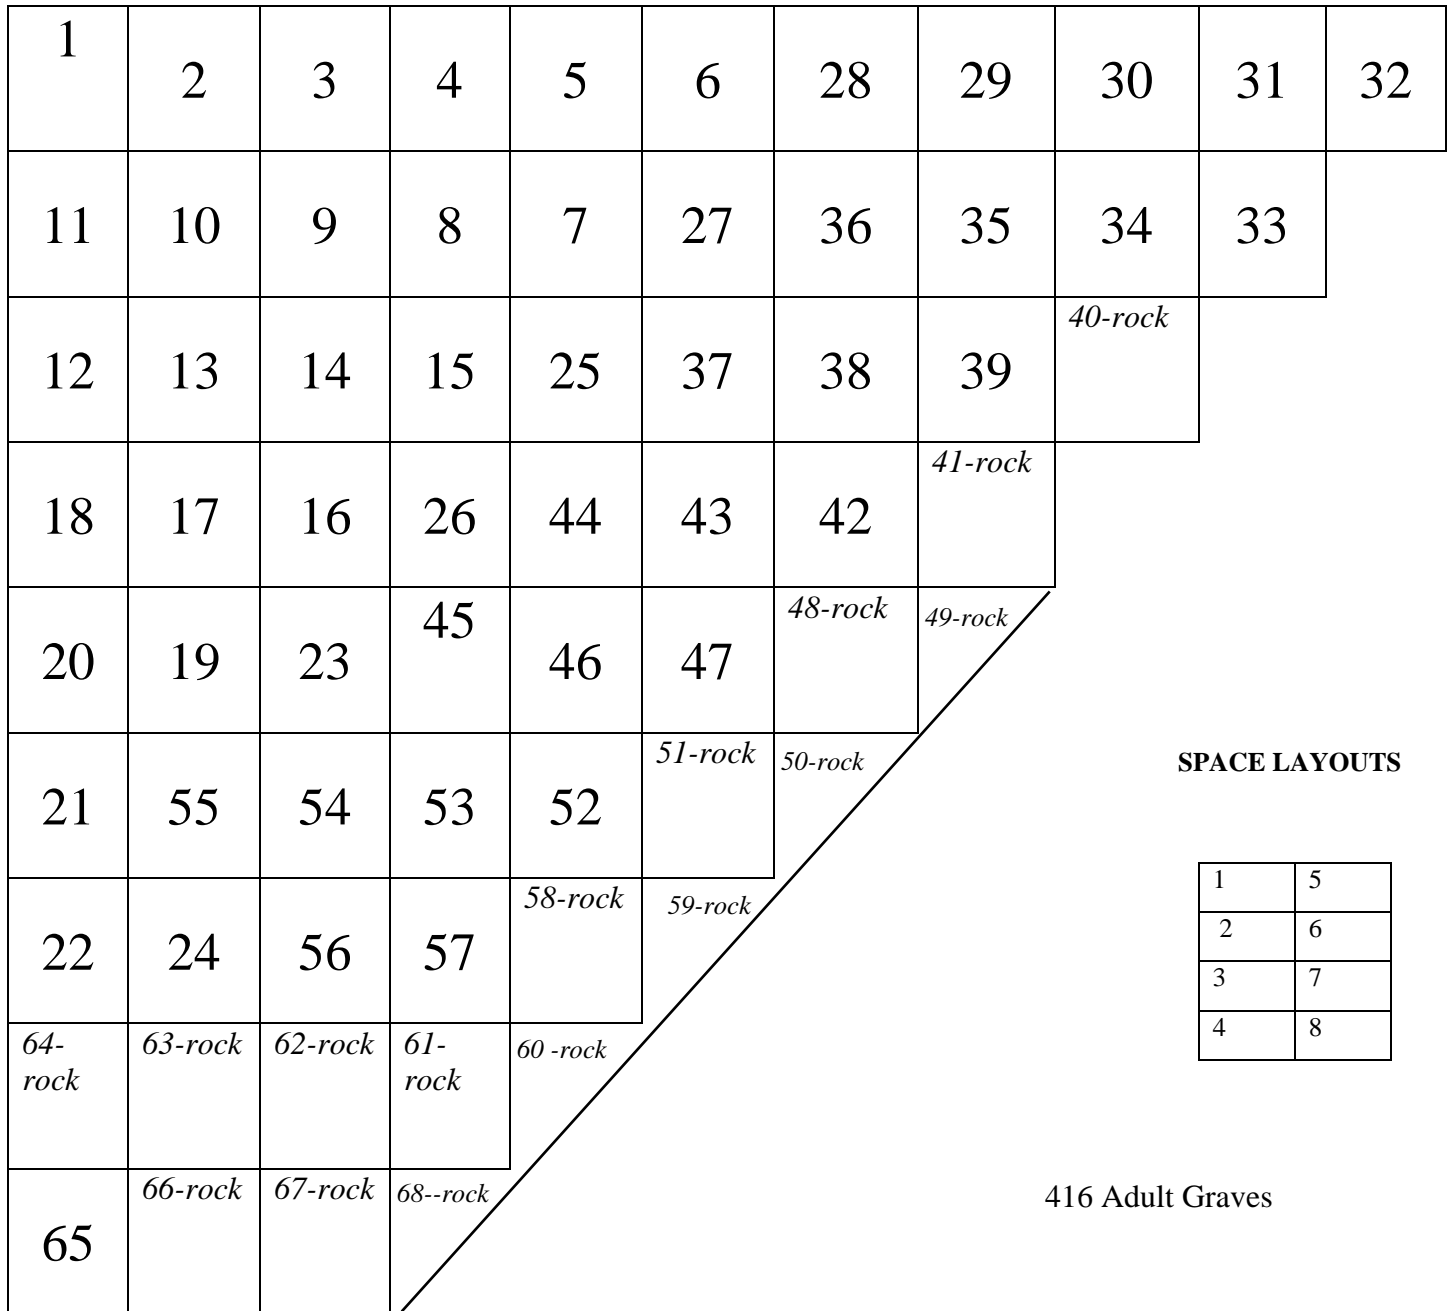

TEMPE DOUBLE BUTTE CEMETERY
 2505 W. BROADWAY RD.
 TEMPE AZ 85282

(480) 350-5244

N ↑

Section F